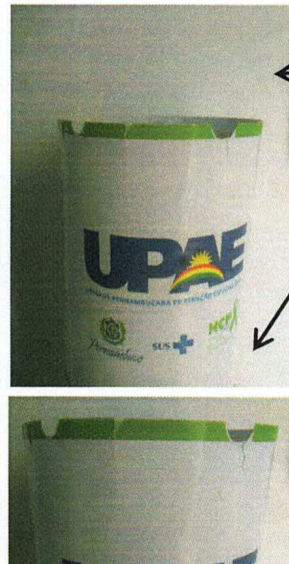

NOTA EXPLICATIVA

Belo Jardim, 23/03/2021

Venho por meio deste, apresentar esclarecimentos sobre a solicitação de troca das Capas dos bebedouros da UPAE Belo Jardim, a mesma apresenta trincas e quebras, em razão disso, faz-se necessário a troca das mesmas, buscando uma melhor higiene e organização da unidade.

- **CAPA ACRILICO BEBEDOURO**

Medidas: Altura 0,48 cm/Comprimento 0,98 cm

Material: Acrílico 1 mm

Capa quebrada e com uso de fita adesiva

Ricardo Andrade – Assistente Patrimônio.

Ricardo Silva de Andrade
Assistente de Patrimônio
Mat. 000129
UPAE Belo Jardim